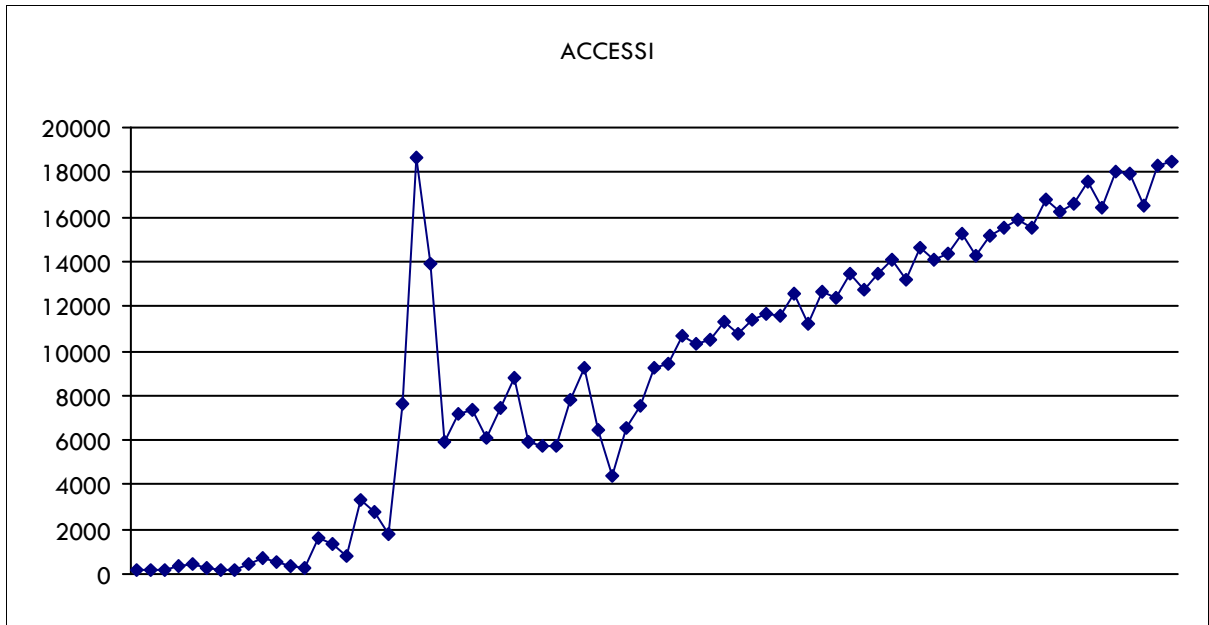

Importo totale

688296